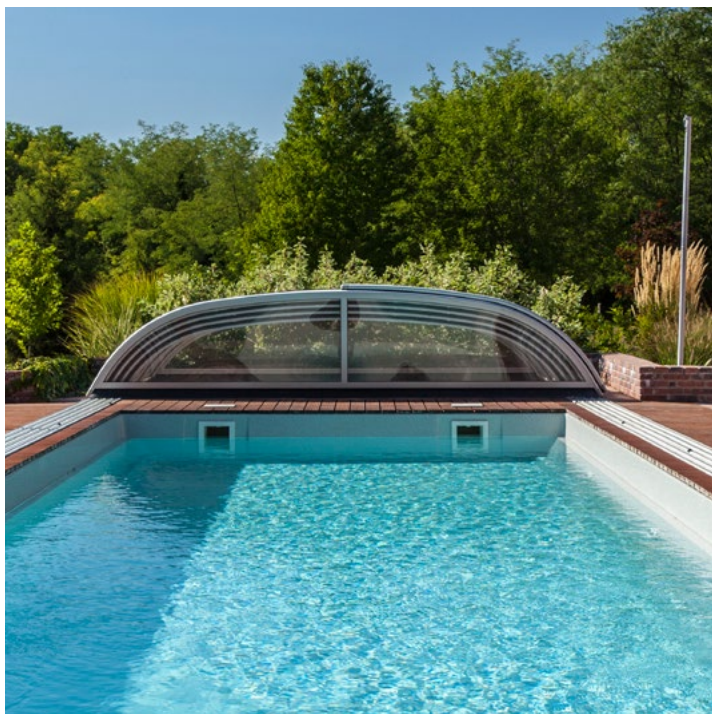

# Nachhaltigkeit mit modernster Ästhetik

Das Modell **flat clear** gleicht optisch unserer **star** Überdachung und wird mit seiner leichteren Bauweise oft als gängiges Alternativmodell eingesetzt. Dank der Korbbohlenform ist diese Überdachung flach bei einer bemerkenswerten Spannweite von bis zu 5,50 m.