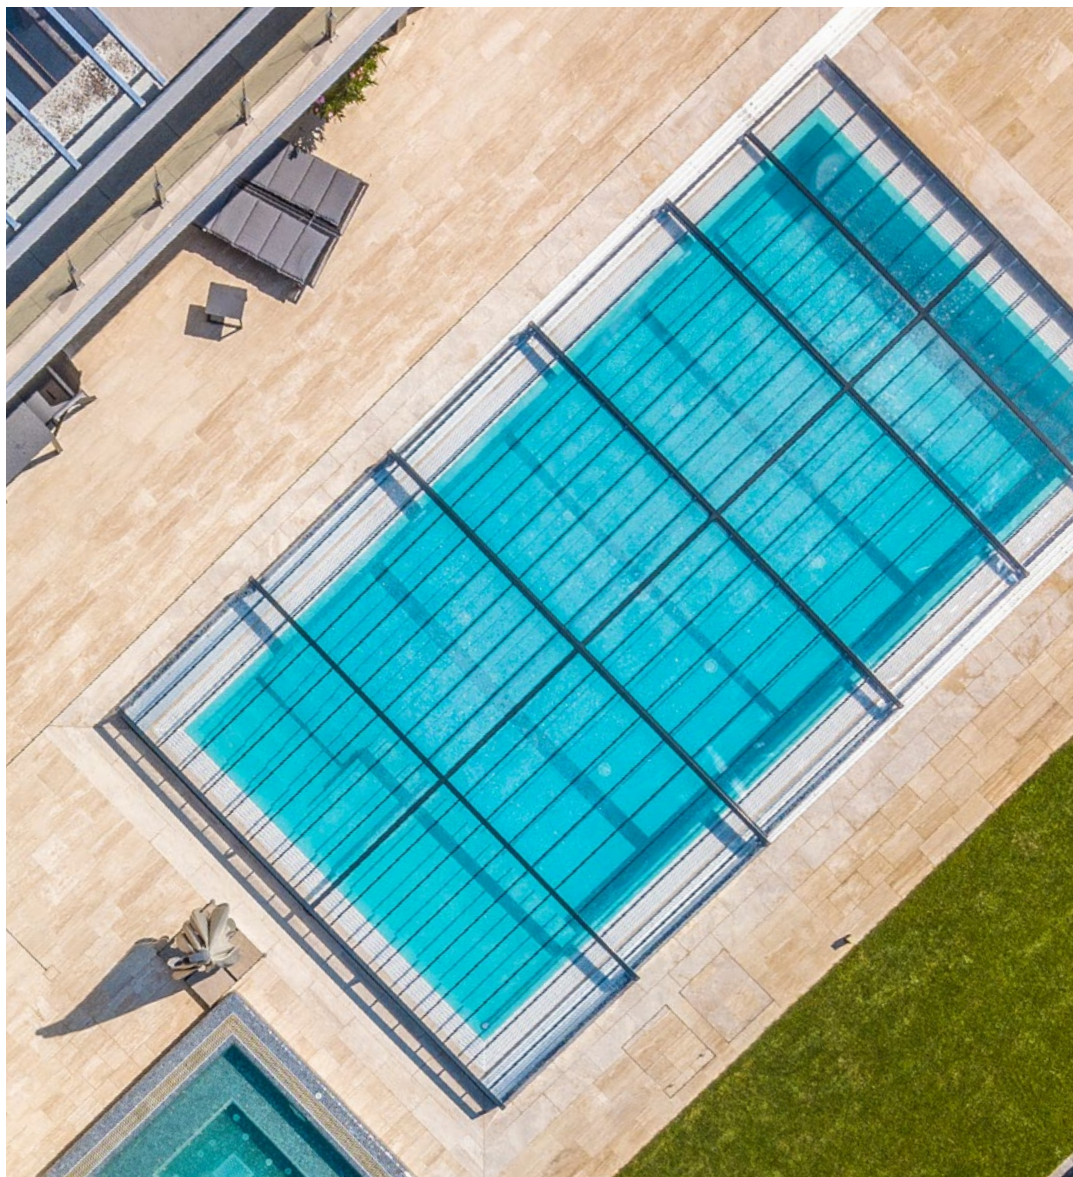

# Nachhaltigkeit mit modernster Ästhetik

Das Modell **flat clear** gleicht optisch unserer **star** Überdachung und wird mit seiner leichteren Bauweise oft als gängiges Alternativmodell eingesetzt. Dank der Korbbohlenform ist diese Überdachung flach bei einer bemerkenswerten Spannweite von bis zu 5,50 m.

## flat clear

**Farbe** Weißaluminium (RAL 9006)

**Maße** L: 1100 cm, B: 450 cm, H: 90 cm

**Frontwand** Schiebbar mit 50 mm Gummilippe

**horizon**

**Farbe** Anthrazit (RAL 7016)

**Maße** L: 1100 cm, B: 550 cm, H: 60 cm