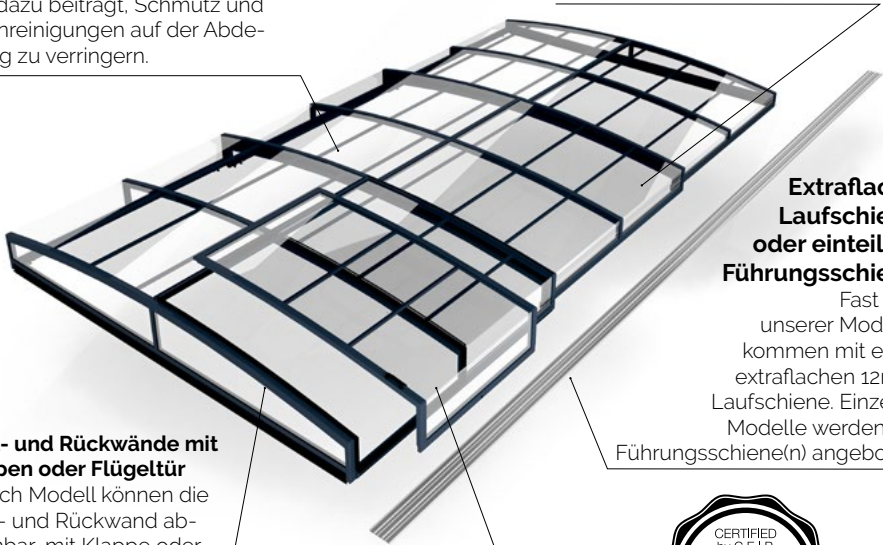

Ein Blick hinter die Kulissen

Unsere Überdachungen werden mit Spitzentechnologie in bester Qualität gefertigt

Harmonie zwischen Form und Funktion

Selbstreinigende Konstruktion

Auf der Verglasungsfläche kann Regenwasser problemlos abfließen, was dazu beiträgt, Schmutz und Verunreinigungen auf der Abdeckung zu verringern.

Front- und Rückwände mit Klappen oder Flügeltür

Je nach Modell können die Front- und Rückwand abnehmbar, mit Klappe oder mit Flügel-, Schiebe- oder Seitentüren ausgestattet werden. Diese Beweglichkeit der Front- und Rückelemente erleichtert das Lüften des Innenraumes. Die nötige Abdichtung wird durch hochqualitatives Silikonummgi gewährleistet.

Seitliche Schiebetür

Zusätzlich zu den beweglichen Front- und Rückwänden kann eine seitliche Schiebetür verbaut werden. Diese ermöglicht den Zugang zum Pool, ohne die übrigen Segmente der Überdachung bewegen zu müssen.

Wahrhaft elegantes Design

Klare Strukturen

Alle Schrauben, Bolzen, Nieten und Verbindungsstücke unserer Überdachungen werden außerhalb des Sichtbereiches verbaut.

Extraflache Laufschiene oder einteilige Führungsschiene

Fast alle unserer Modelle kommen mit einer extraflachen 12mm Laufschiene. Einzelne Modelle werden mit Führungsschiene(n) angeboten.

NF P90-309

Unsere Überdachungen sind zertifiziert nach der französischen Norm „AFNOR NF P90-309“ und erfüllen damit alle Kindersicherheitsanforderungen.