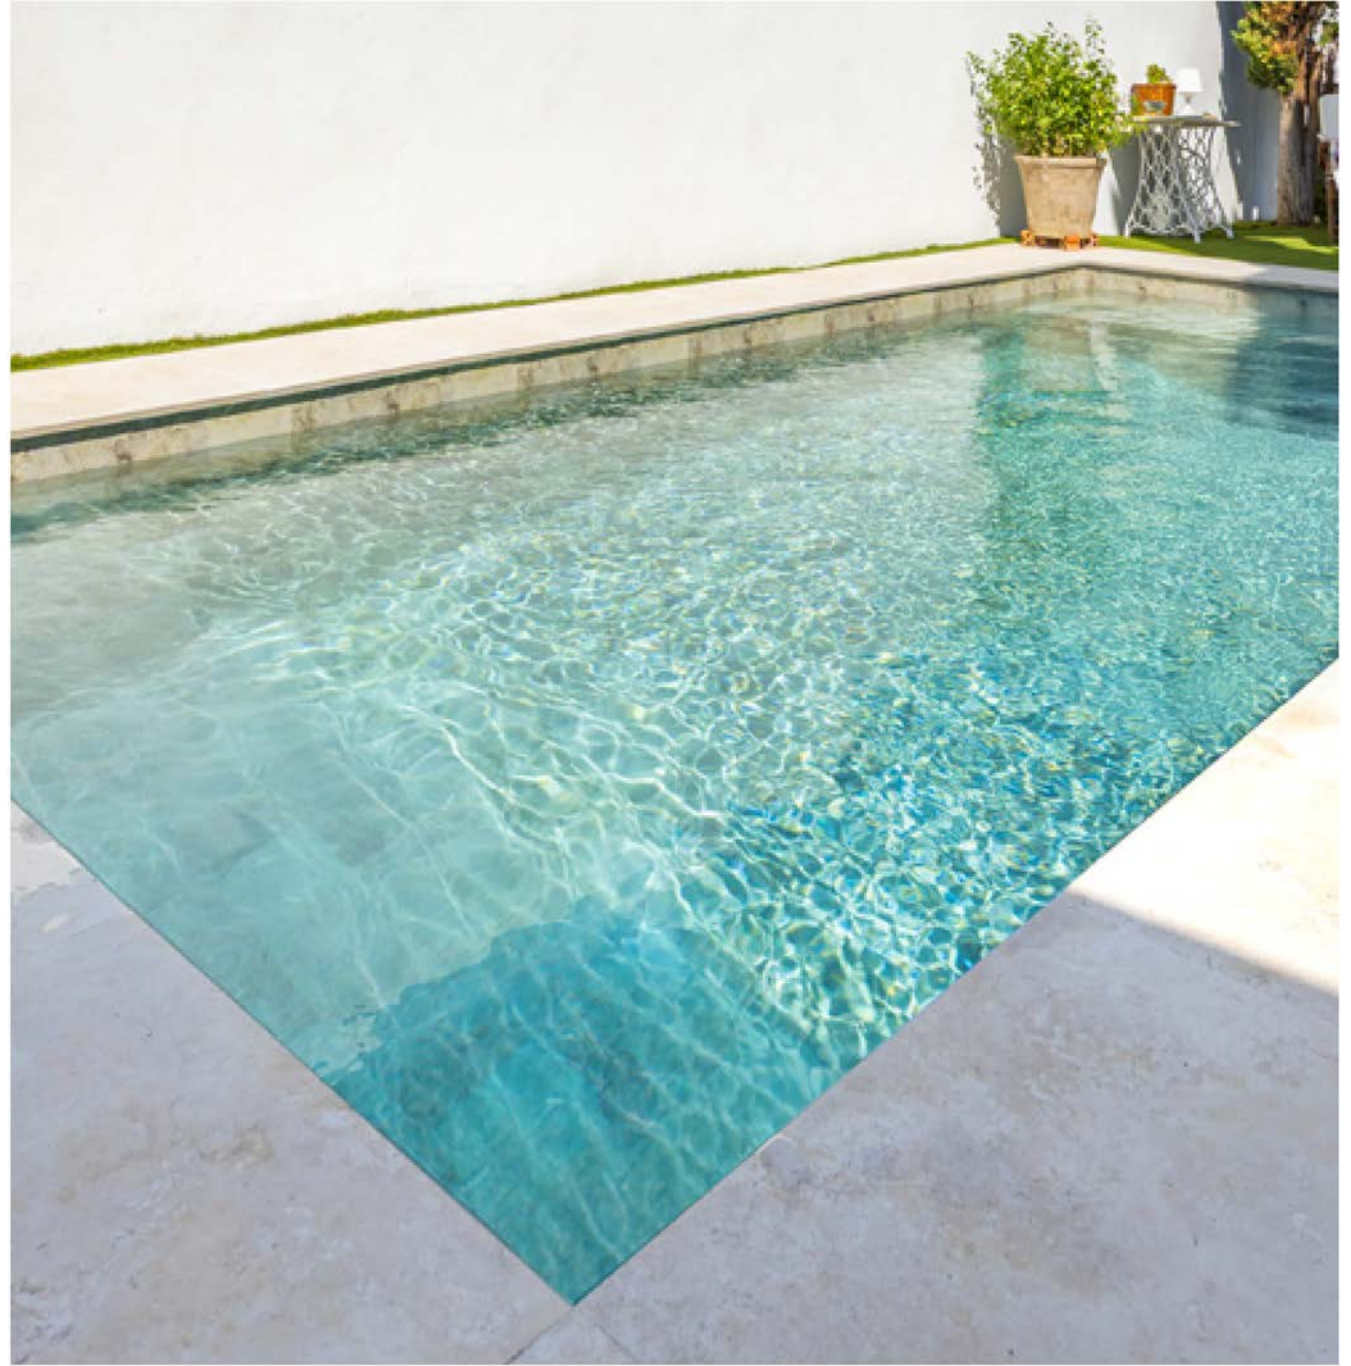

RELIEF

Collection

Geboren um mehr zu sein

Die RELIEF ist eine einfarbige Poolfolie mit einer besonderen, rutschfesten Oberfläche und einer Stärke von 1,8 mm.

Sie passt perfekt zu den Farben der ALKORPLAN2000 als Ergänzung für Treppen und Liegeflächen!