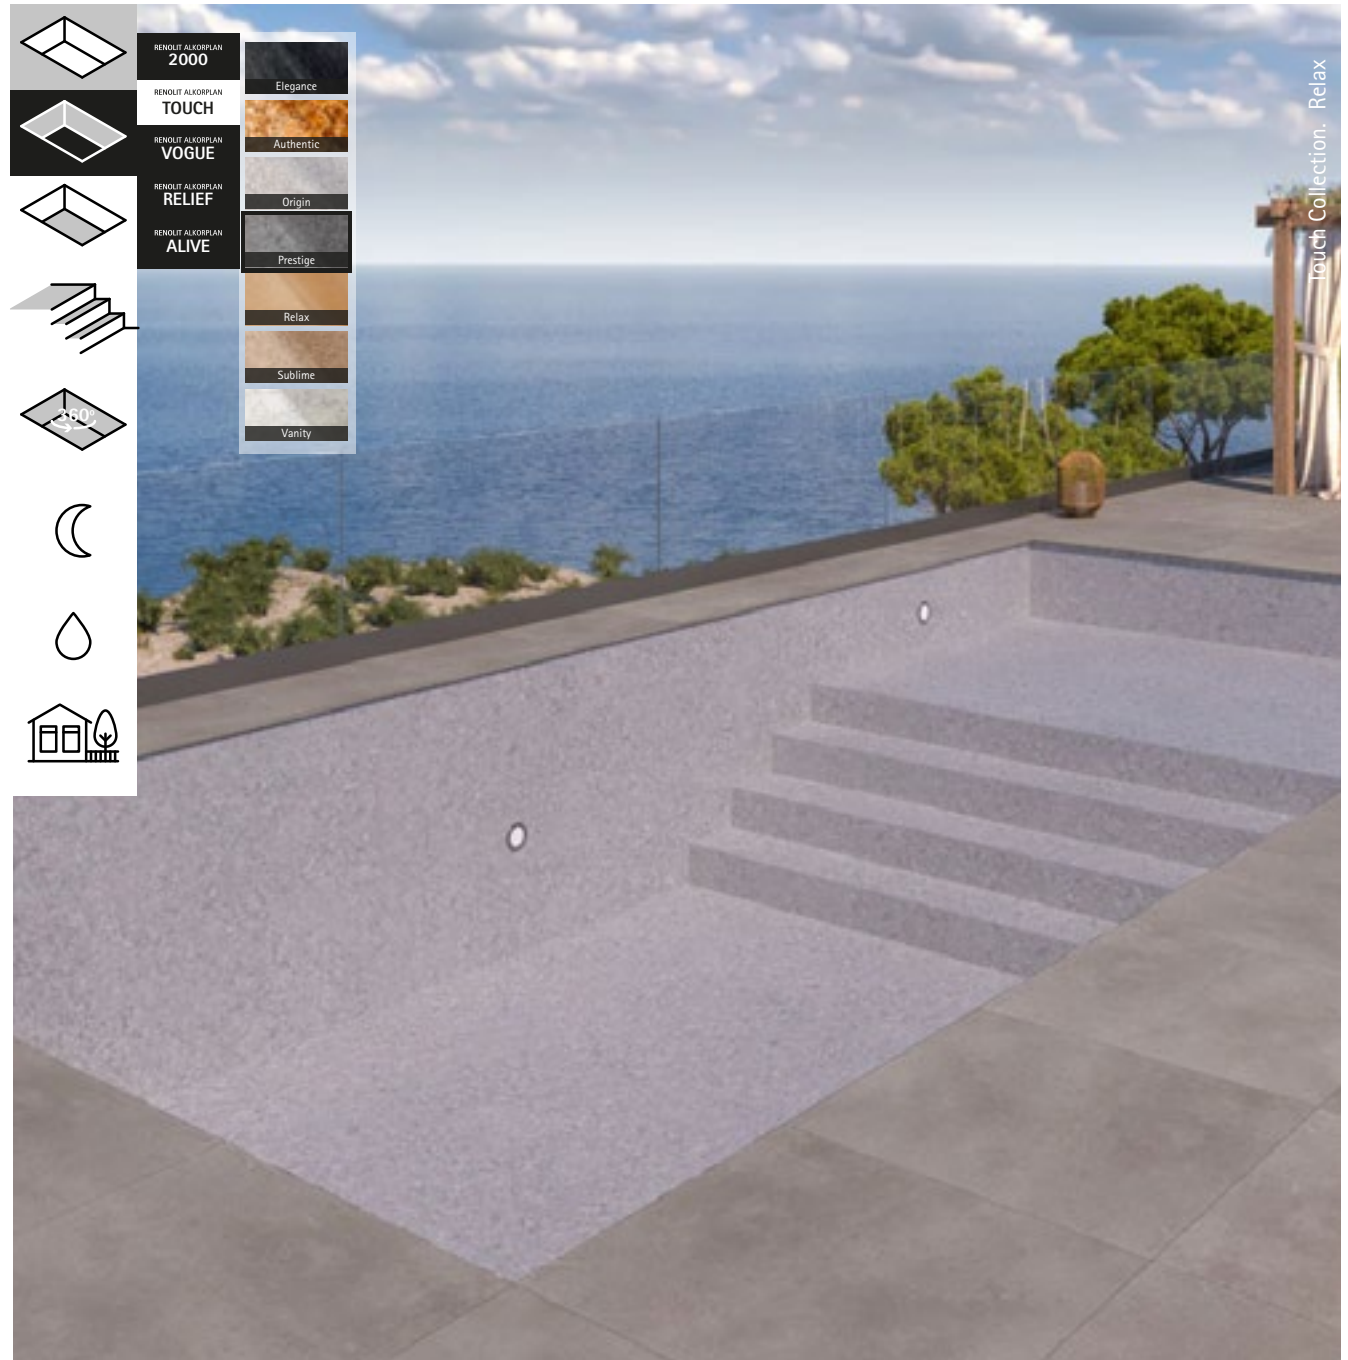

RENOVIERUNG OHNE ENTFERNUNG DER POOLUMRANDUNG

Sie können Ihren alten Pool aber auch ohne Entfernung der Poolumrandung renovieren, wenn Ihr Poolprofi ein Biesen-Klemmprofil oder ein Standard Profil aus PVC oder Verbundblech verwendet. Denken Sie an die Zukunft und verwenden Sie ein solches System am besten schon für Ihren Poolneubau!

Hier herunterladen:

GESTALTEN SIE IHREN IDEALEN POOL

Mit unserem Pool-Konfigurator können Sie jede RENOLIT ALKORPLAN Poolfolie testen, um zu sehen, wie sie aussehen würde. Sie haben die Wahl zwischen verschiedenen Umgebungen, einem vollen oder leeren Becken und wie es mitten am Tag oder in der Nacht aussehen würde.