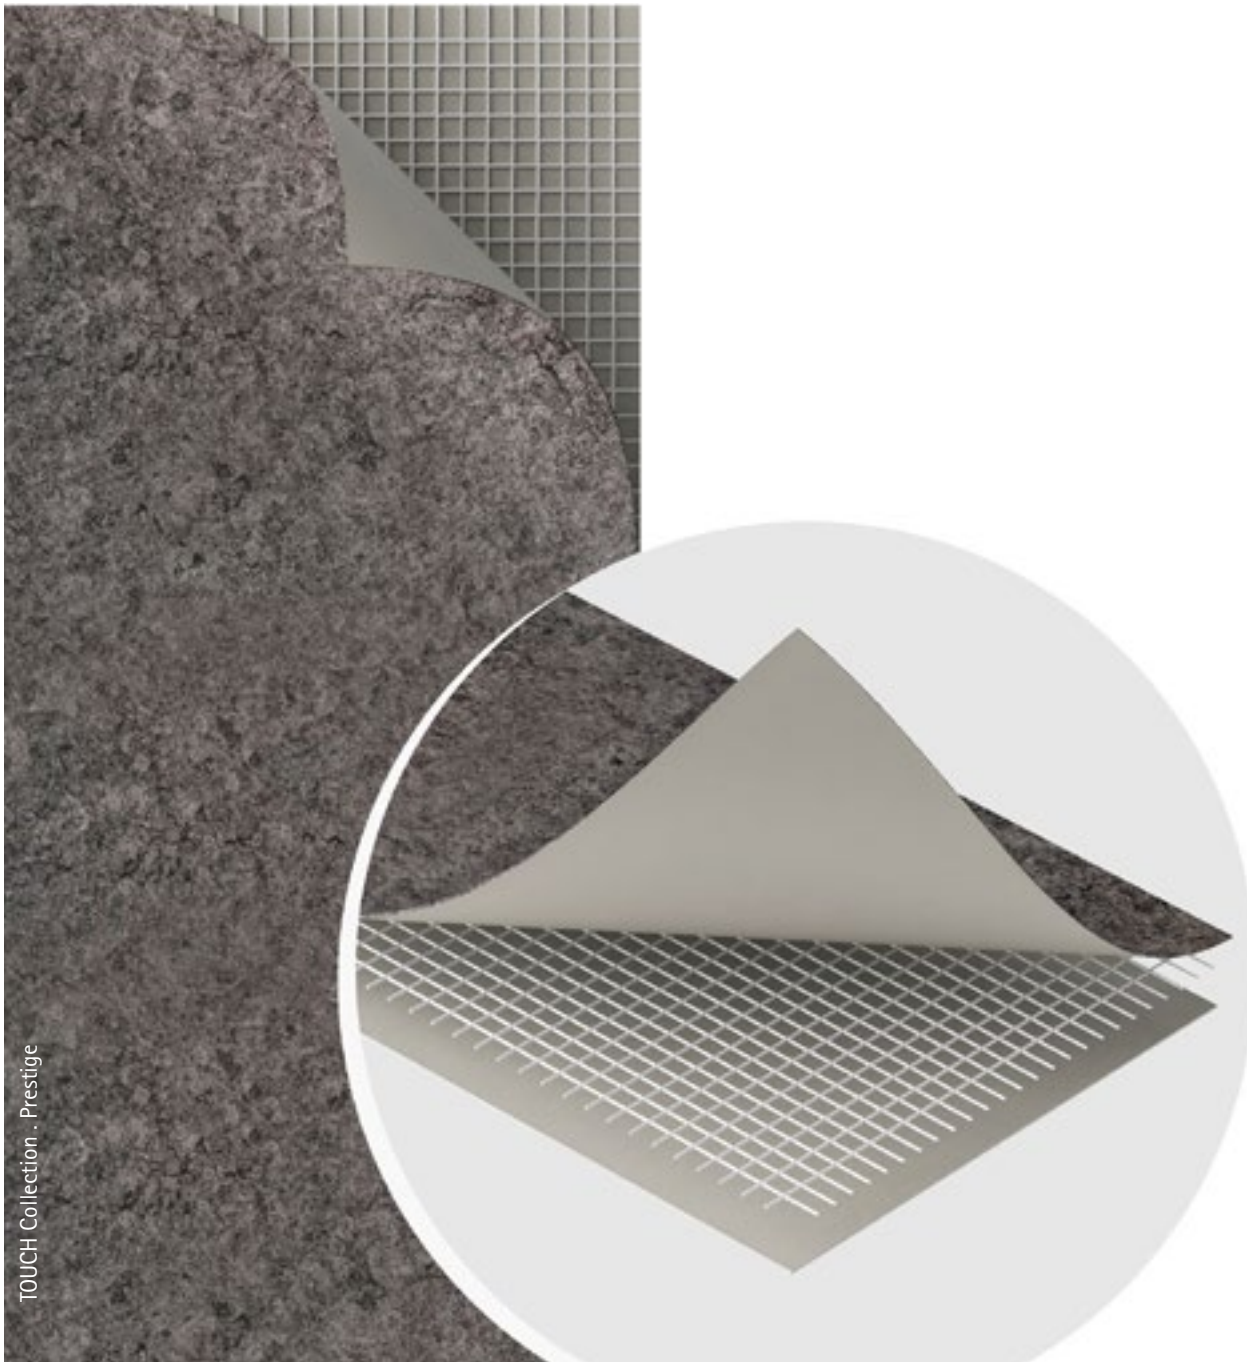

Mehr Informationen finden Sie unter:

renolit-alkorplan.com/de/renolit-alkorplan-one

RENOLIT ALKORPLAN POOLFOLIEN AUS PVC FÜR IHR SCHWIMMBAD!

WAS IST EINE GEWEBEVERSTÄRKTE POOLFOLIE?

Zwei Lagen Hochleistungsfolie werden mit einer Gewebeeinlage verbunden, welche eine hohe Festigkeit und Haltbarkeit bietet. Und das, ohne die Flexibilität zu verlieren, die erforderlich ist, um sich jeder Form des Schwimmbeckens anzupassen.

Die erste Folienschicht ist aus PVC-P + Schutzlack gegen ultraviolette Strahlung und Abrieb. Das Polyestergewebe bietet sowohl Festigkeit als auch Flexibilität.

Die untere Folienschicht wird mit einem Fungizid und Lack beschichtet.

Wo liegen die Unterschiede zwischen einer gewebeverstärkten Poolfolie und einem Foliensack?

Beide Folien machen das Becken zwar wasserdicht, aber unterscheiden sich in vielen Bereichen. Der Foliensack (auch genannt Innenhülle oder Liner) ist nur bis zu etwa 0,7 mm dünn, enthält kein Gewebe, wird werkseitig vorgefertigt und verträgt meist nur Temperaturen bis 28°C. Der Foliensack wird im Becken ausgerollt, am Beckenrand verankert und zum Schluss nur durch den Wasserdruck gespannt. Unsere gewebeverstärkte Poolfolie ist mit 1,5 - 2 mm deutlich stärker und robuster und verträgt bis zu 35°C. Poolfolien von RENOLIT ALKORPLAN kann man leicht reinigen und sind gut gegen UV-Strahlen geschützt dank der besonderen Speziallackierung. Dieser "gewebeverstärkte Maßanzug" wird durch einen Fachmann ins Becken geschweißt/verlegt.