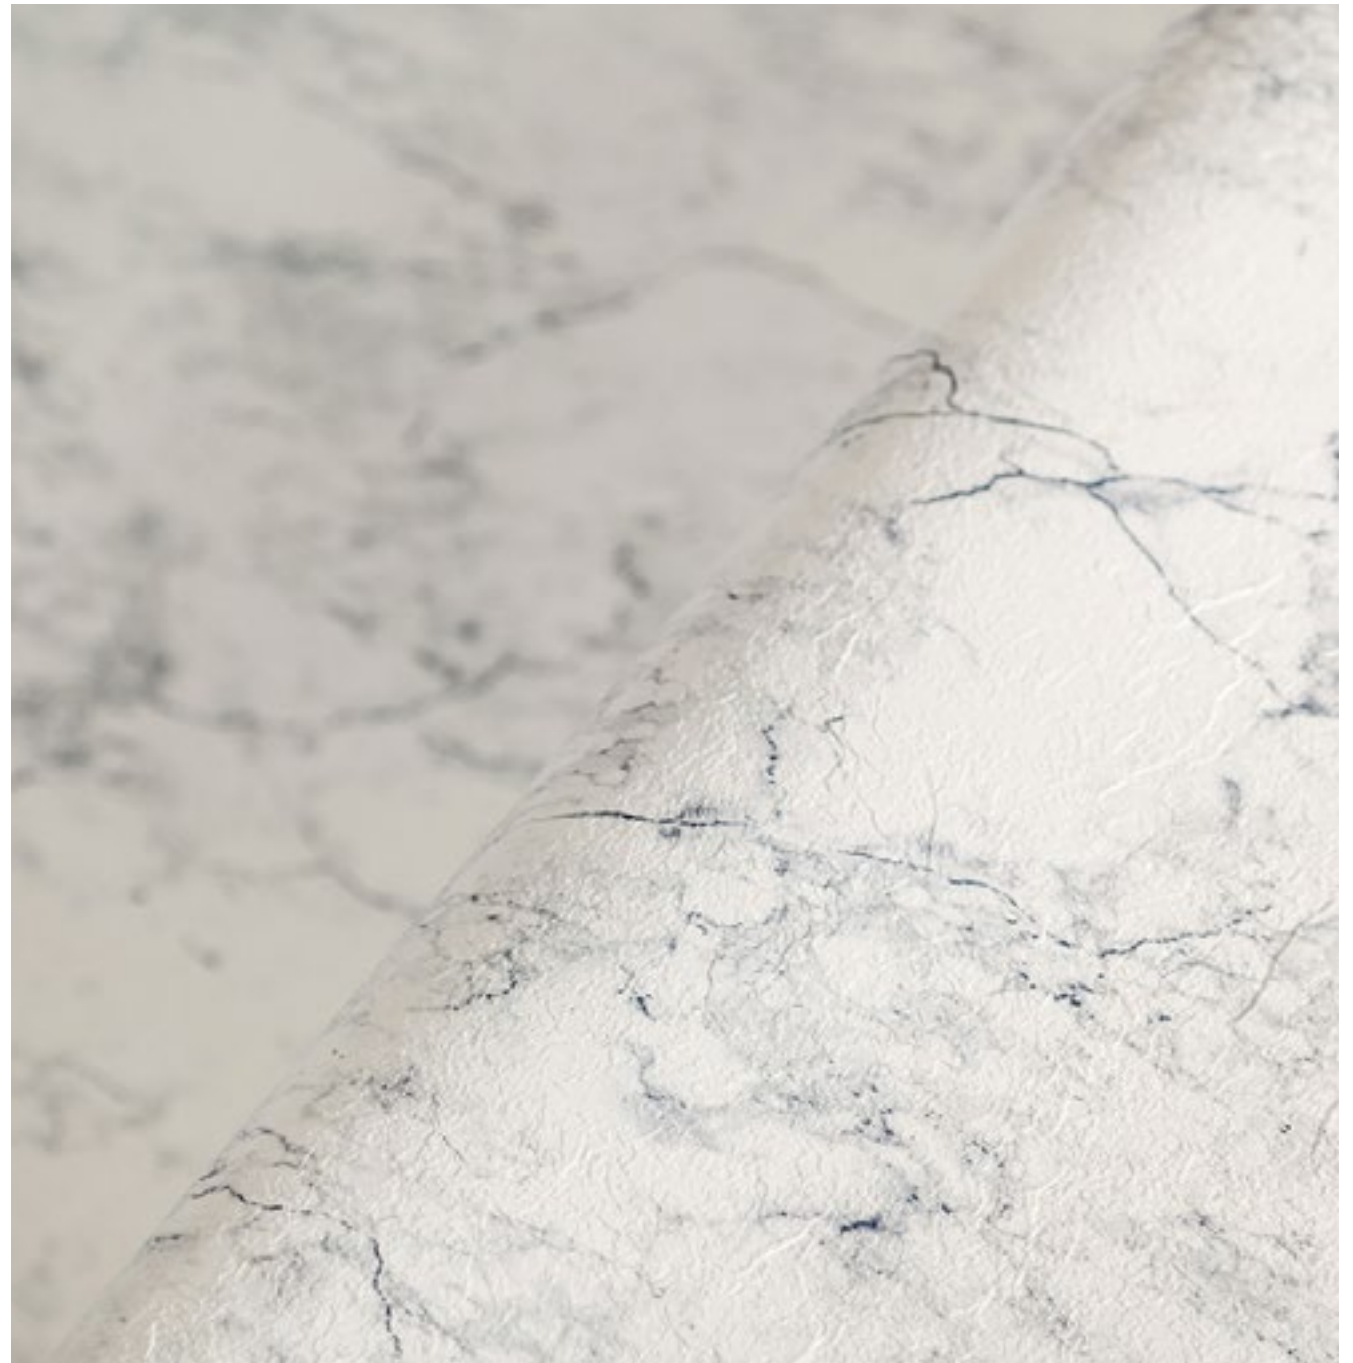

VANITY

TOUCH Collection

Weißer Marmor: Luxus, der alle Sinne weckt.

WATERTONE Guide: Hellblau

Technische Spezifikationen

2 mm

Dicke

3

Pendelschlag Test

C Kategorie
Rutschfestigkeit

100% SICHER

Sicherheit für Spielzeug
Getestet nach Norm
EN 71-3

15

JAHRE
DICHTHEITSGARANTIE