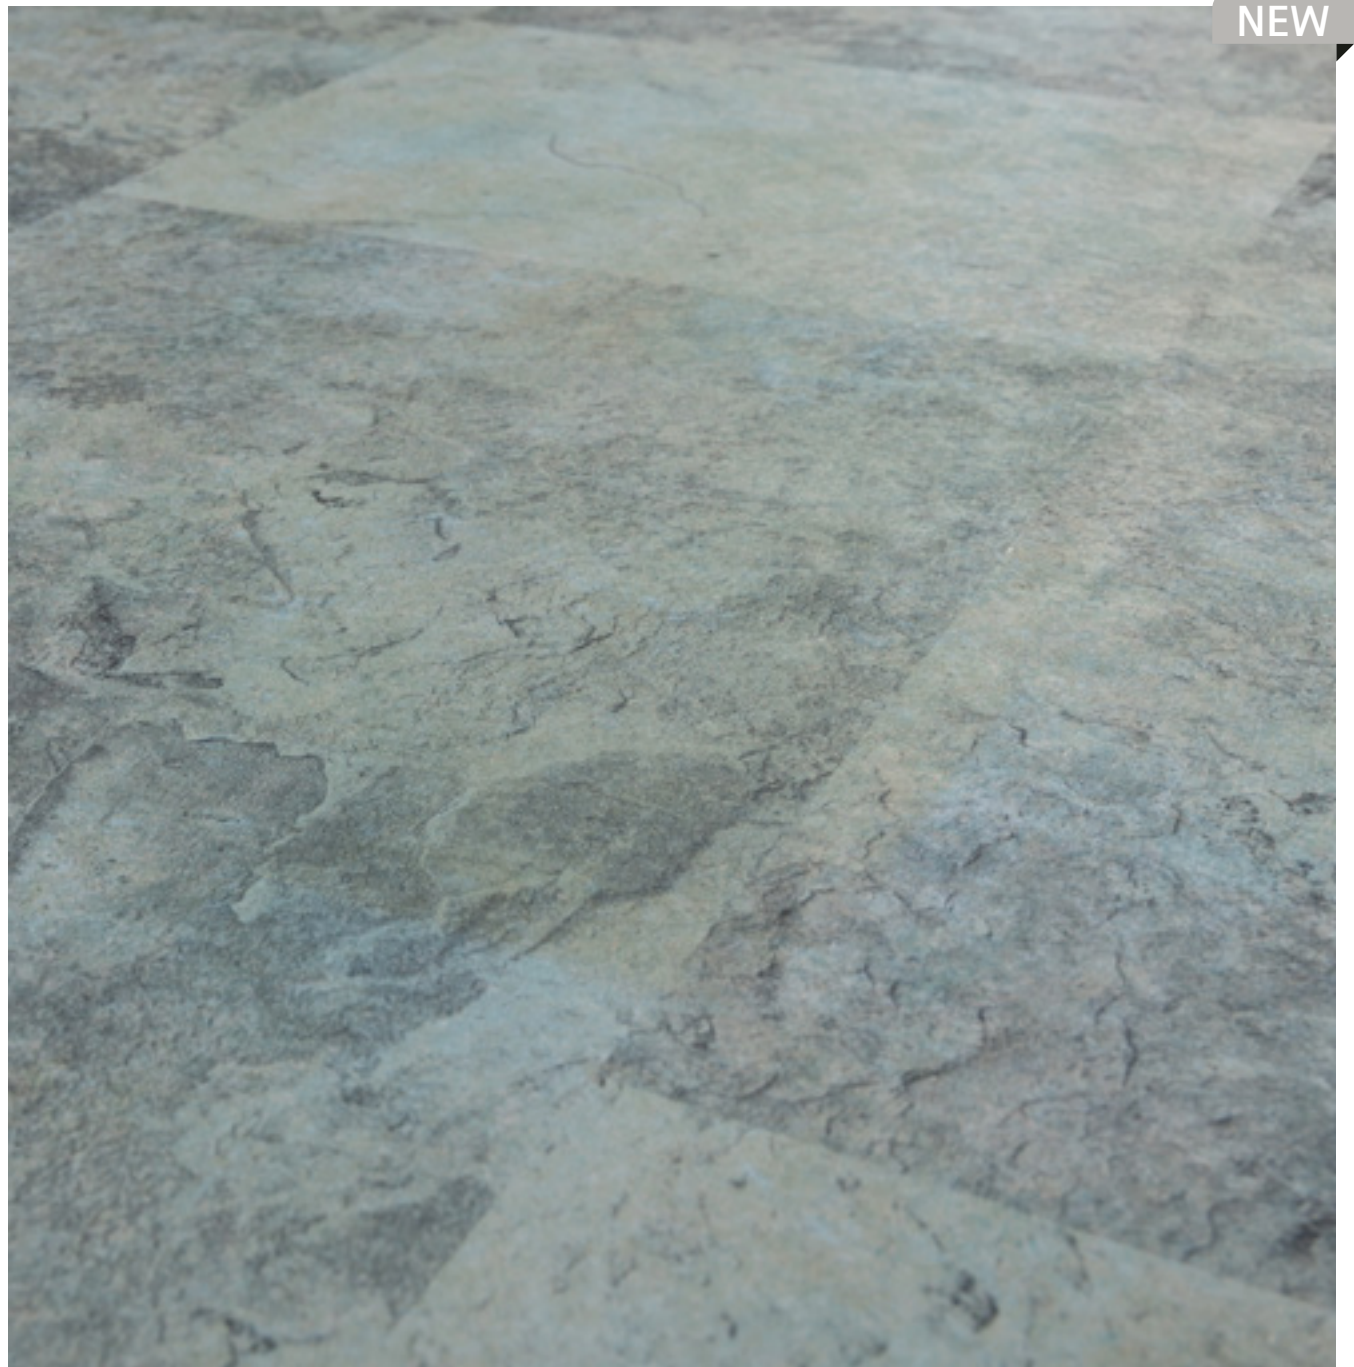

VERDANT

CERAMICS EVOLVE Collection

Exploration. Curiosity. Energy.

Harmonische Grau- und Grün-Töne in einem ansprechenden Fliesendesign machen Ihren Garten zu einem Kunstwerk.

NEW

WATERTONE Guide: Türkis

Technische Spezifikationen

2 mm Dicke

3 Pendelschlag Test

C Kategorie Rutschfestigkeit

100% SICHER Sicherheit für Spielzeug
Getestet nach Norm
EN 71-3

15 JAHRE
DICHTHEITSGARANTIE