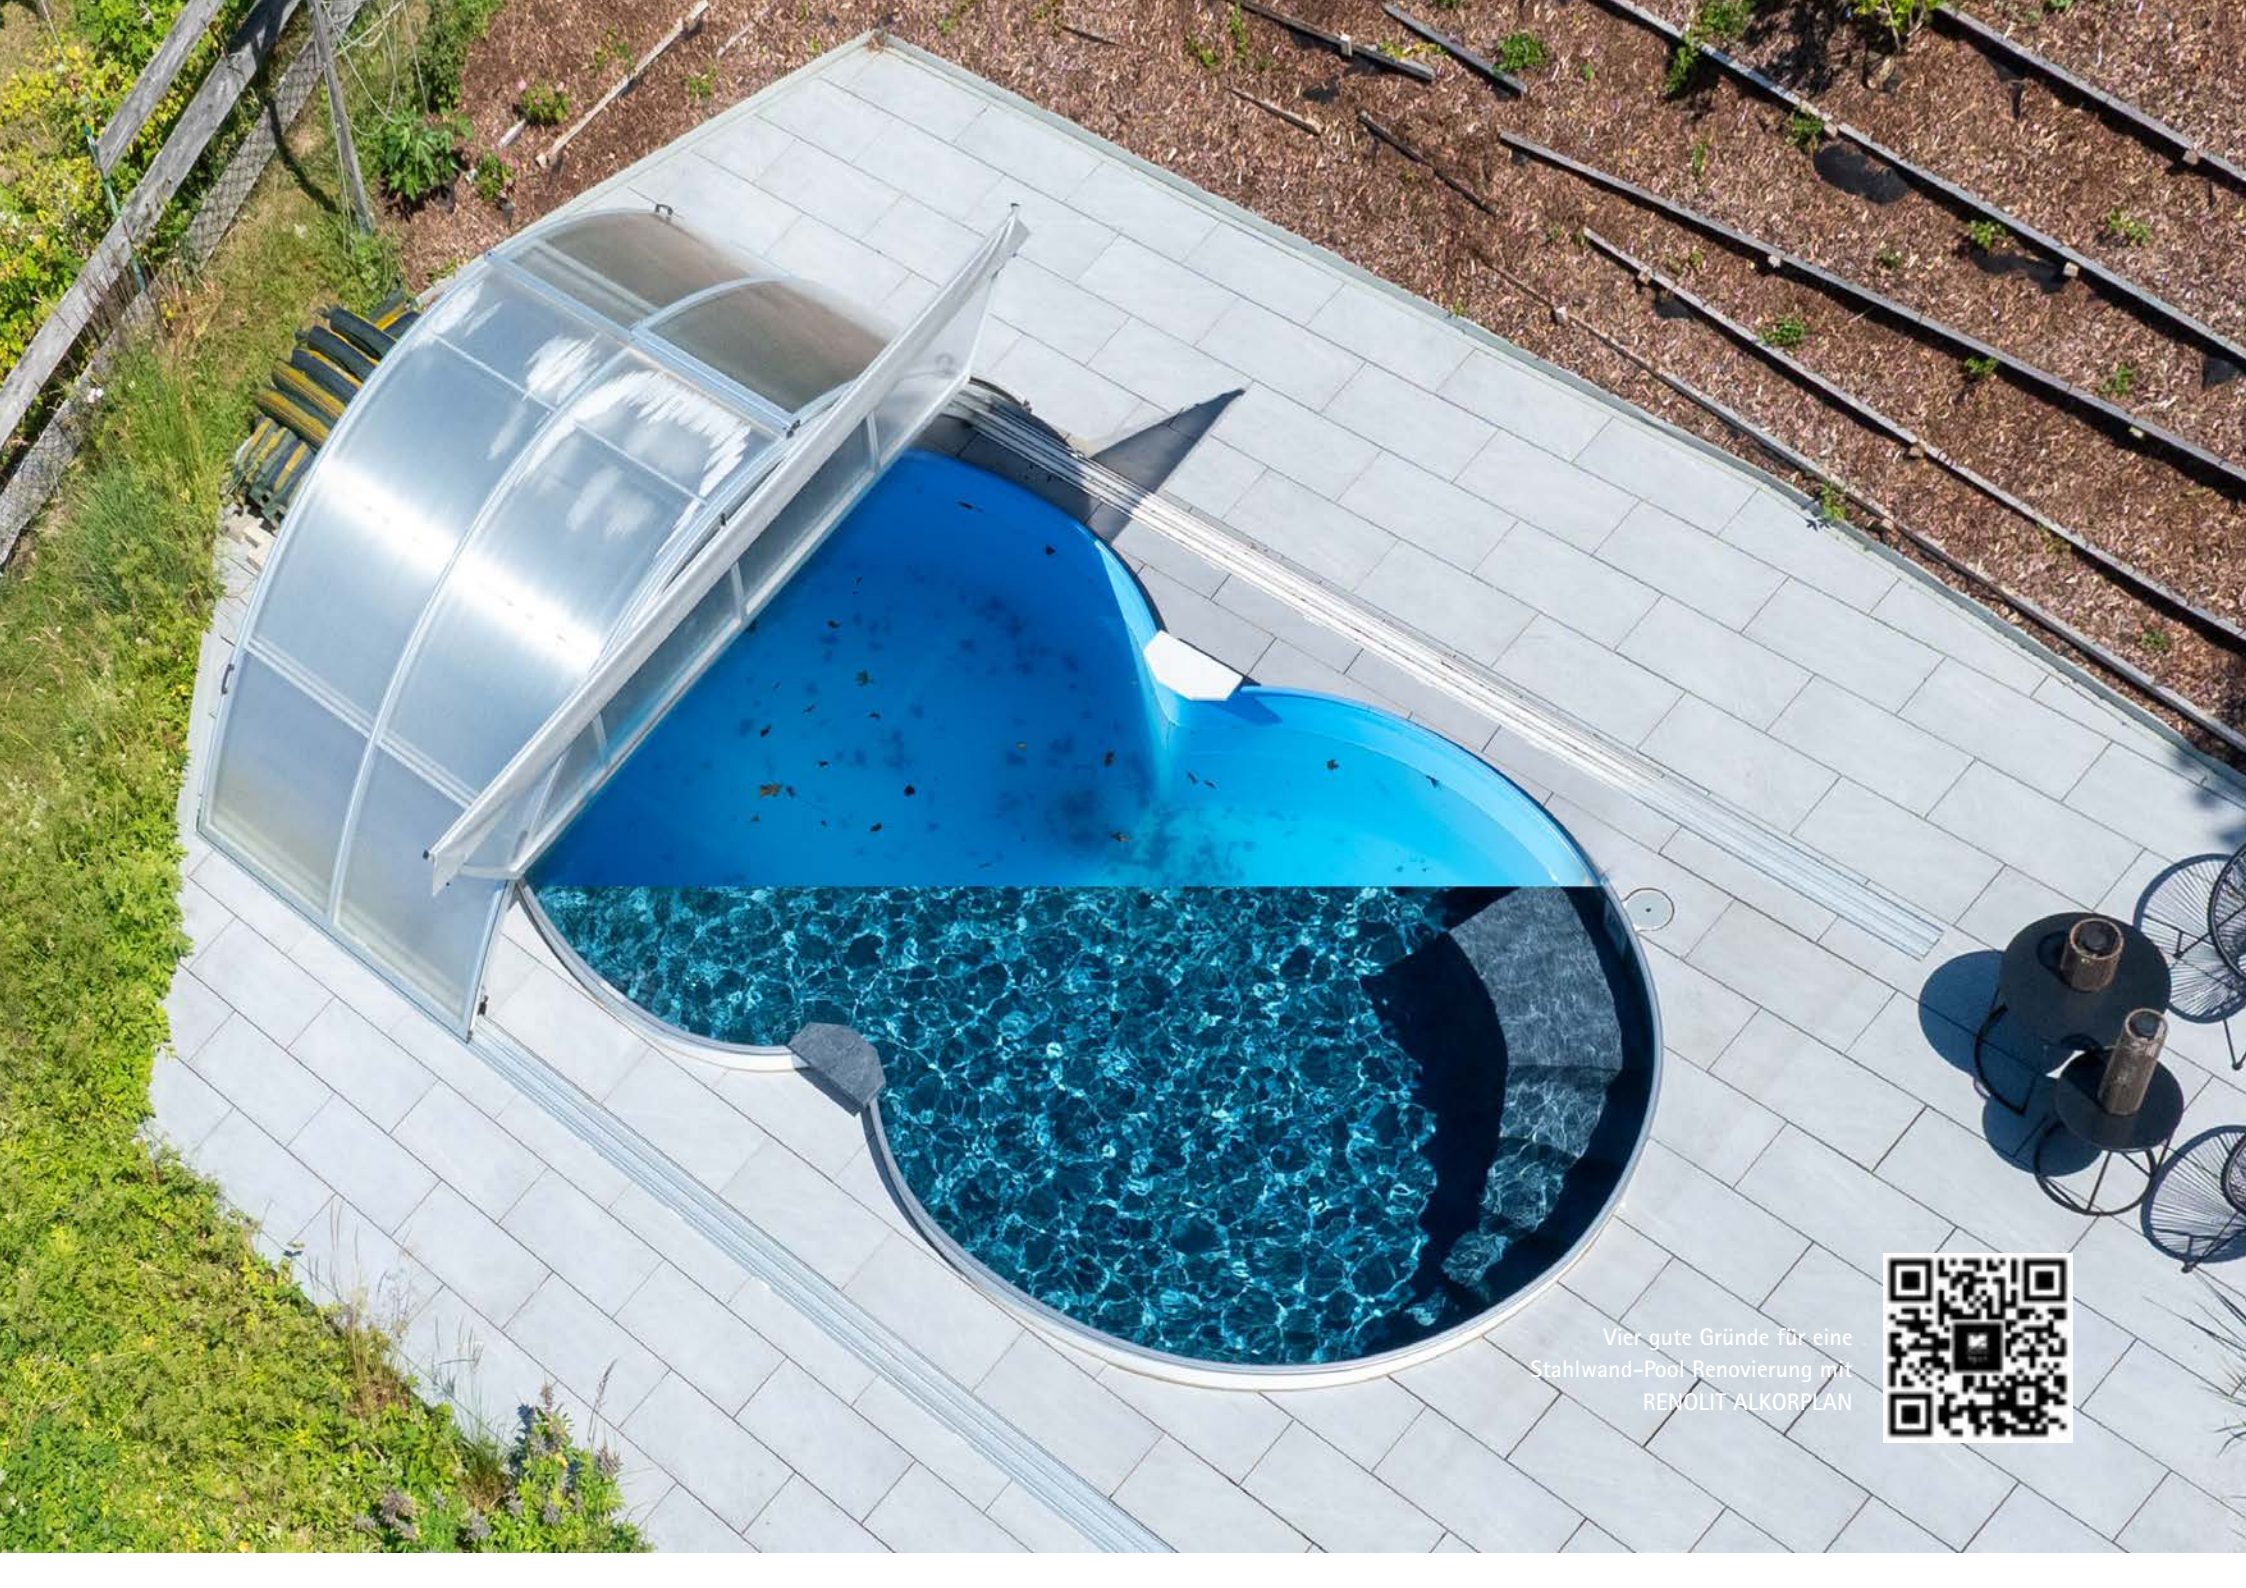

VORHER / NACHHER

Vier gute Gründe für eine
Stahlwand-Pool Renovierung mit
REMOLIT-ALKORPLAN

RENOLIT
ALKORPLAN®
INSPIRING POOL SURFACES

Horchheimer Str. 50
67547 Worms | Germany
schwimmbad@renolit.com

renolit-alkorplan.com/de