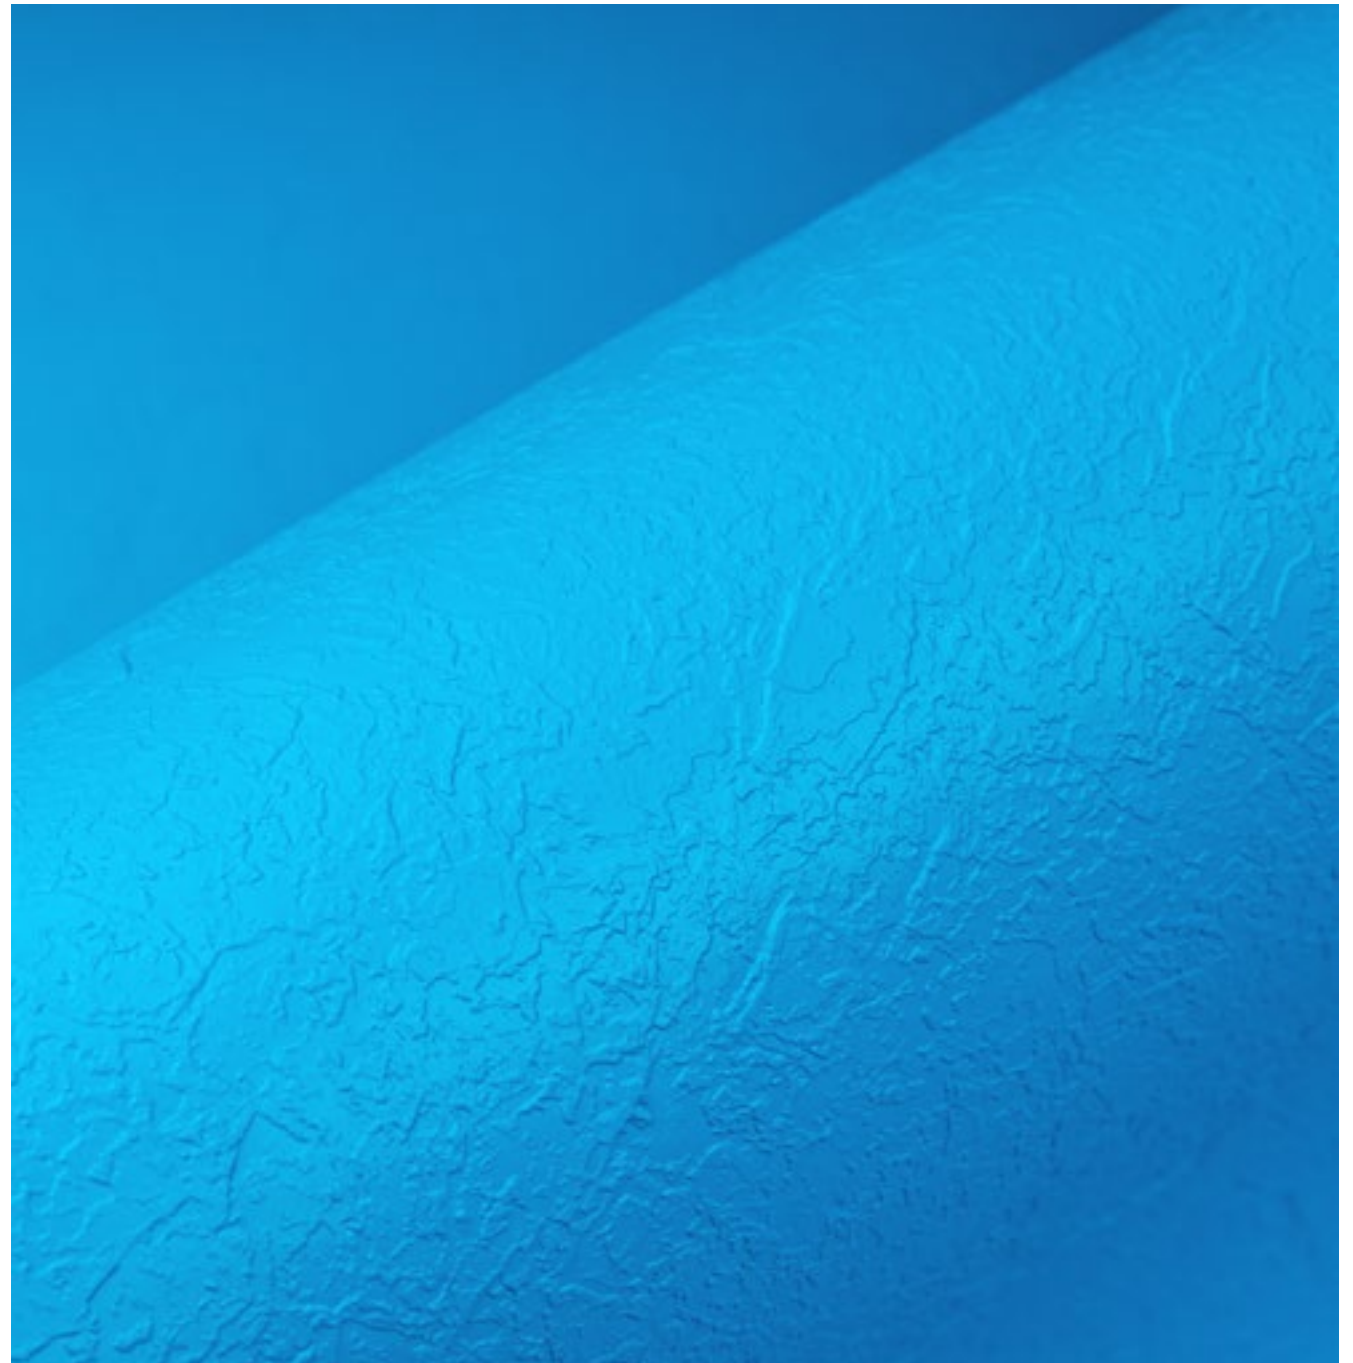

1,8mm Dicke

3 Pendelschlag Test
Rutschfestigkeit

C Kategorie
Rutschfestigkeit

100% SICHER
Sicherheit für Spielzeug
Getestet nach Norm
EN 71-3

10
JAHRE
DICHTHEITSGARANTIE

HELLBLAU

RELIEF Collection

Genießen Sie die Frische von RELIEF HELLBLAU. Sein sanfter Farbton erinnert an die Ruhe von Himmel und Wasser und bietet eine Oase der Gelassenheit in Ihrem eigenen aquatischen Raum.