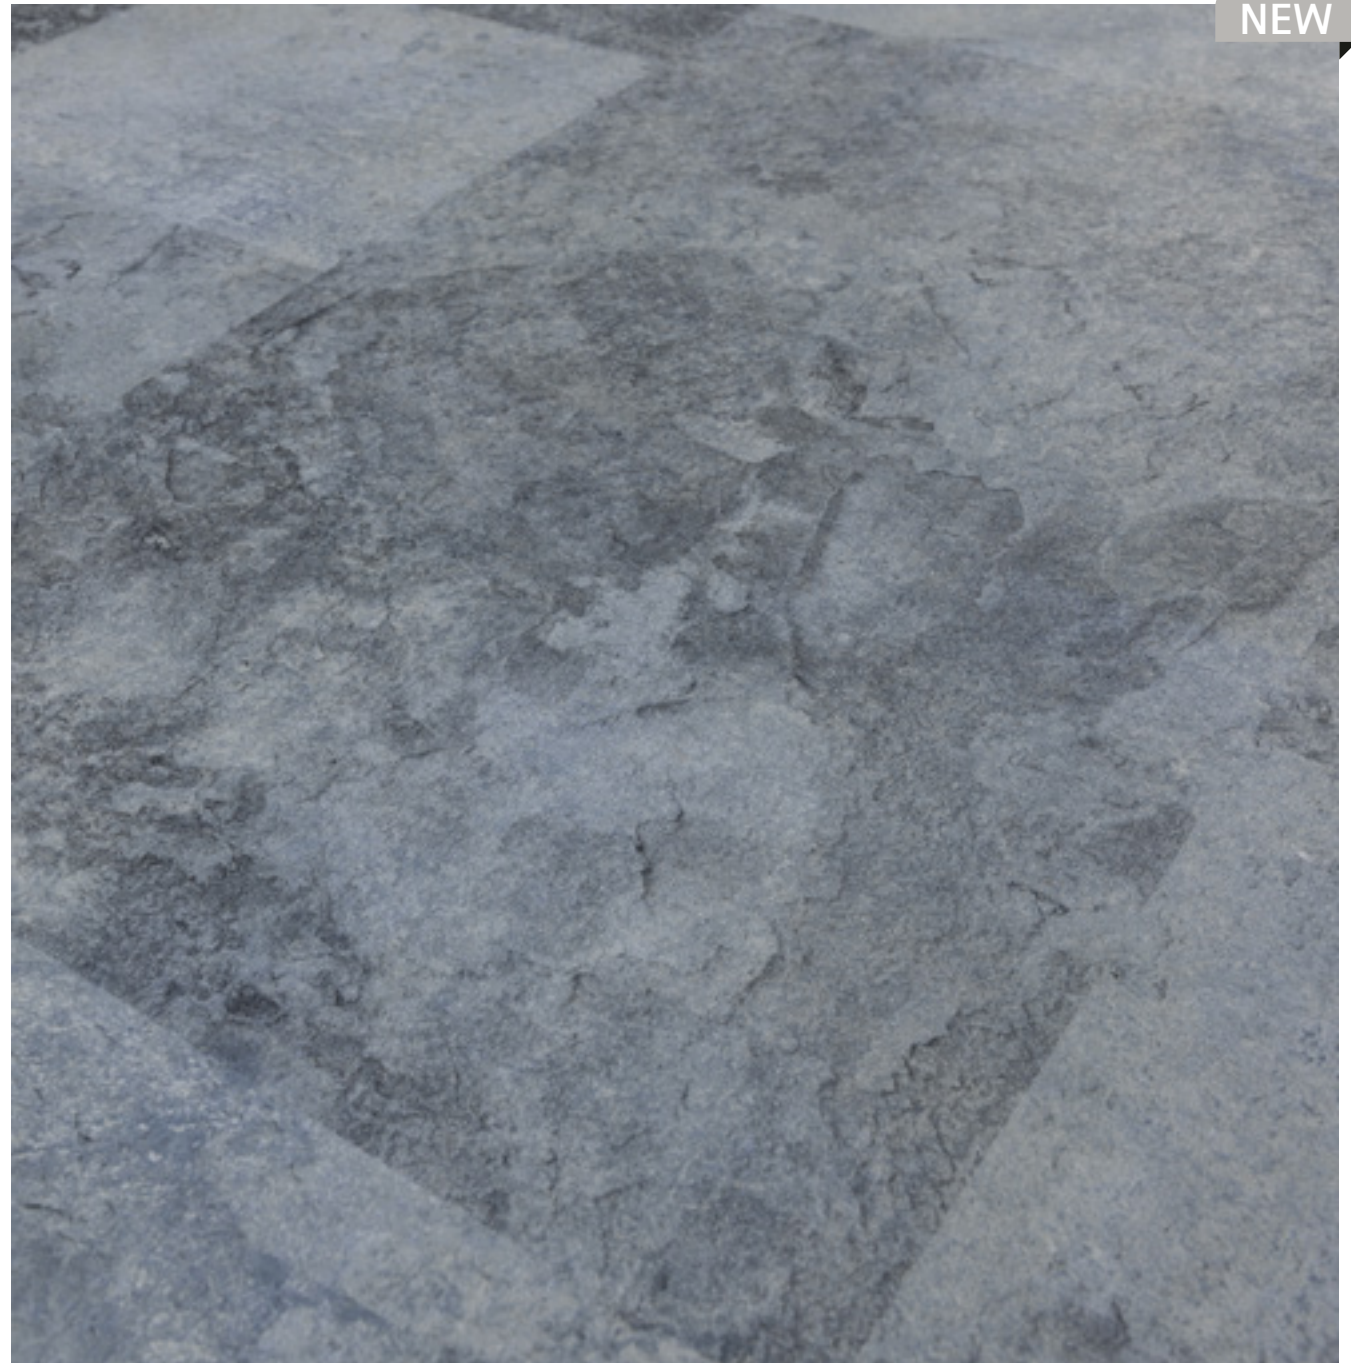

Technische Spezifikationen

2 mm Dicke

3 Pendelschlag Test

C Kategorie Rutschfestigkeit

100% SICHER Sicherheit für Spielzeug
Getestet nach Norm
EN 71-3

15 JAHRE DICHTHEITSGARANTIE

VERDANT

CERAMICS EVOLVE Collection