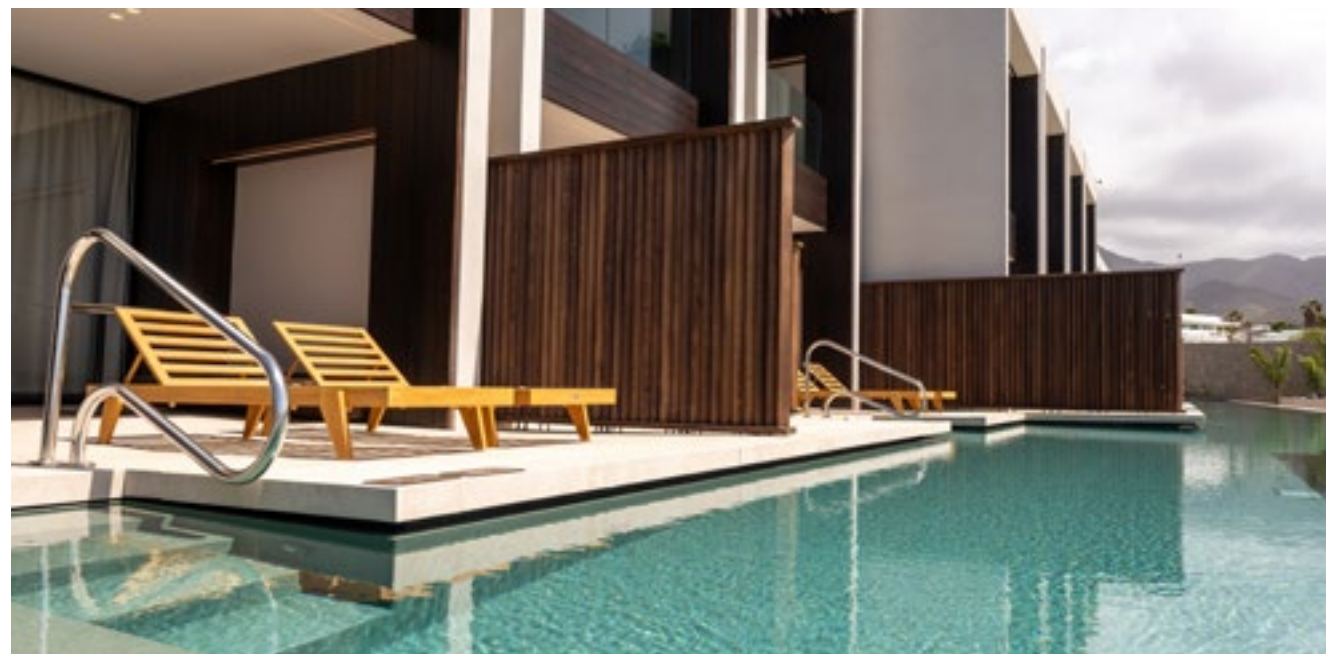

100% SICHER

Sicherheit für Spielzeug
Getestet nach Norm
EN 71-3

15
JAHRE

DICHTHEITSGARANTIE

SUMMER

VOGUE Collection

Für nomadische, neugierige und abenteuerlustige Menschen: Bringt das freundliche Meeresblau des Mittelmeers nach Hause.