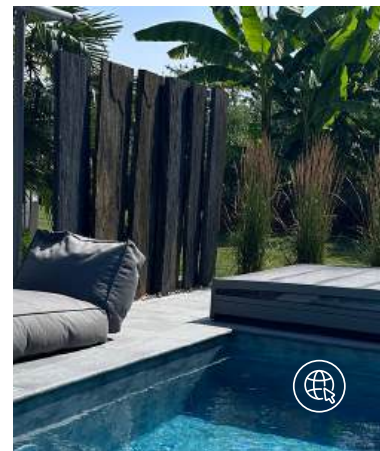

# NATURA

---

Erleben Sie echte natürliche Schönheit mit unserer NATURA-Serie. Beckenrandsteine und Terrassenplatten aus handverlesenen Natursteinen wie Granit, Basalt und Travertin. Jeder Stein ist einzigartig und zeigt das künstlerische Schaffen der Natur. Mit der NATURA-Serie können Sie ein zeitloses und elegantes Beckenumfeld schaffen, das Authentizität und natürlichen Charme ausstrahlt.

**Kiruna**  
**Beckenrandsteine & Terrassenplatten**

Erleben Sie Luxus und Komfort mit dem Kiruna Beckenrandsteine. Sein weiches, abgerundetes Design ermöglicht einen angenehmen Übergang zum Wasser, ideal für entspannte Tage am Pool. Ein harmonisches Setting für besondere Momente.