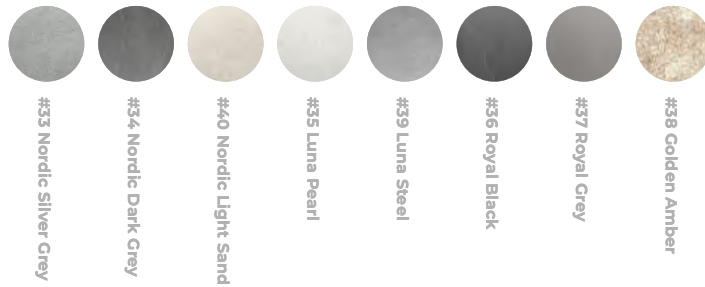

CERAMICA EXCLUSIVE SIZES

Beckenrandsteine & Terrassenplatten

| Feinsteinzeug 20mm |