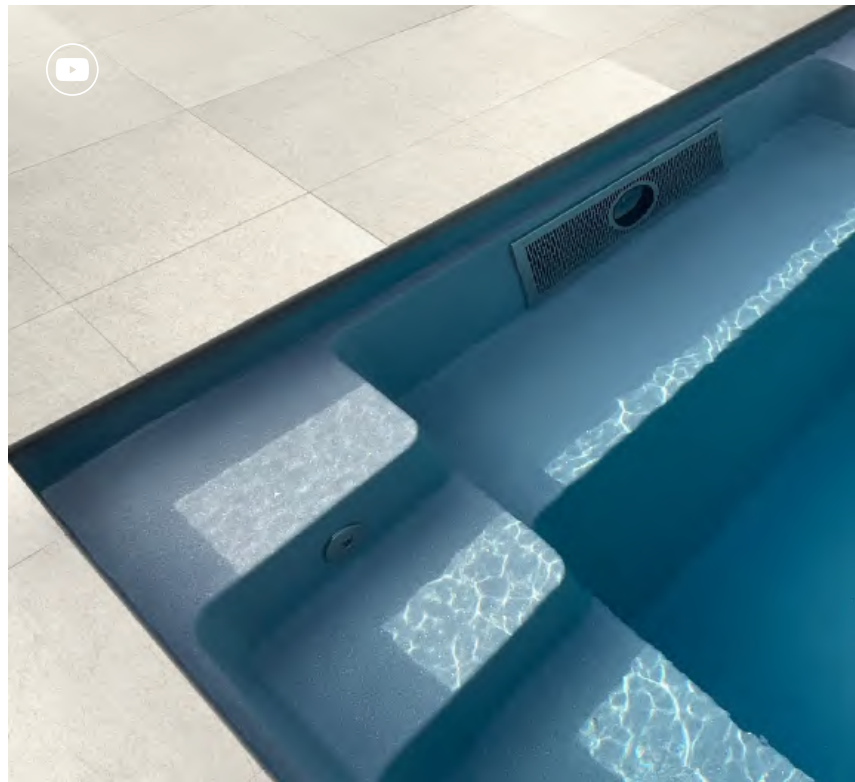

### Maranello Beckenrandsteine & Terrassenplatten

Eine bahnbrechende, wartungsfreundliche Beckenrandsteine, die mit einem stilvollen Ausdruck viele Einsatzmöglichkeiten bietet. Eine polierte und abgerundete Vorderseite sorgt für ein exquisites Finish und einen angenehmen Griff.