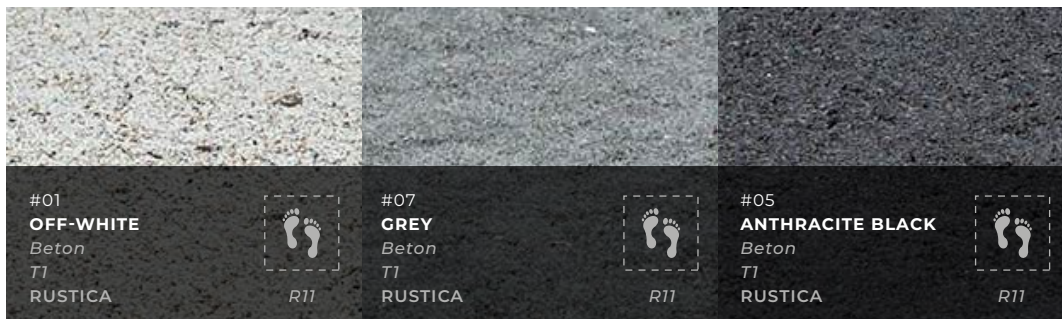

Ecke 90°  
Inn. & Auß.

Preisgünstig

Vielseitig

Rutschfest

Frostsicher

Lager und  
Lieferübersicht

Siehe technische Erklärungen auf S. 61

Siehe Lagerbestand und Lieferzeiten bei [scandi-roc.dk](http://scandi-roc.dk).

OLYMPIA

Sparta Beckenrandsteine

35mm

Terrassenplatten

35mm

Verwendung für:

Rechteckiges Becken

Rechteckiges Becken  
Römischer treppe