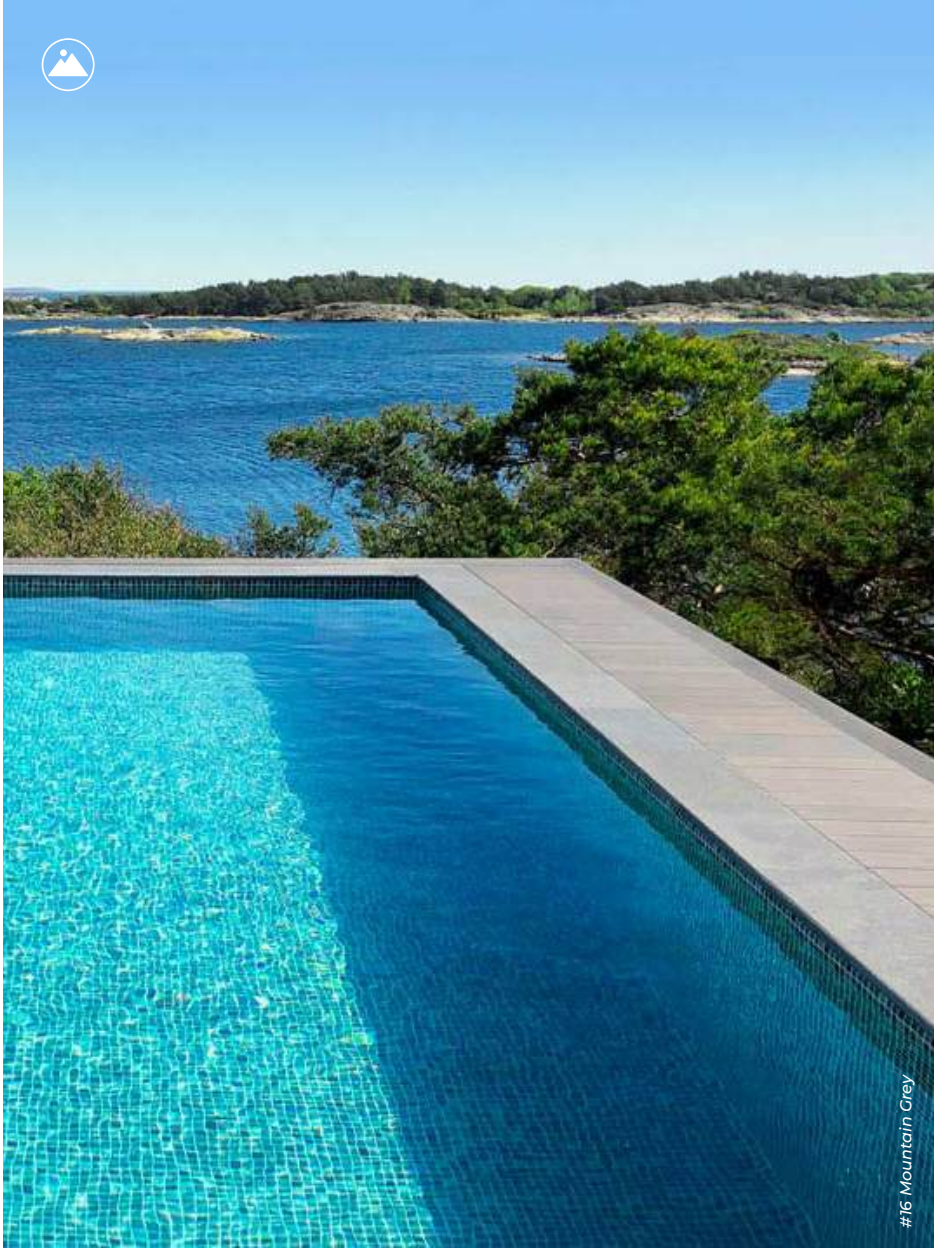

Ecke radius  
Treppe Außen R. & L.

**Zugehörige Terrassenplatten**

30mm

Terrassenplatten  
600x600

Terrassenplatten  
600x300

**Verwendung für:**

Rechteckiges Becken

Rechteckiges Becken  
mit Treppe

Rechteckiges Becken  
Römischer treppe

8-Förmigen Becken

Oval Becken

Rund Becken

#16 Mountain Grey

#19 Diamond Grey

#20 Baltic Light Grey

#17 Mountain Black