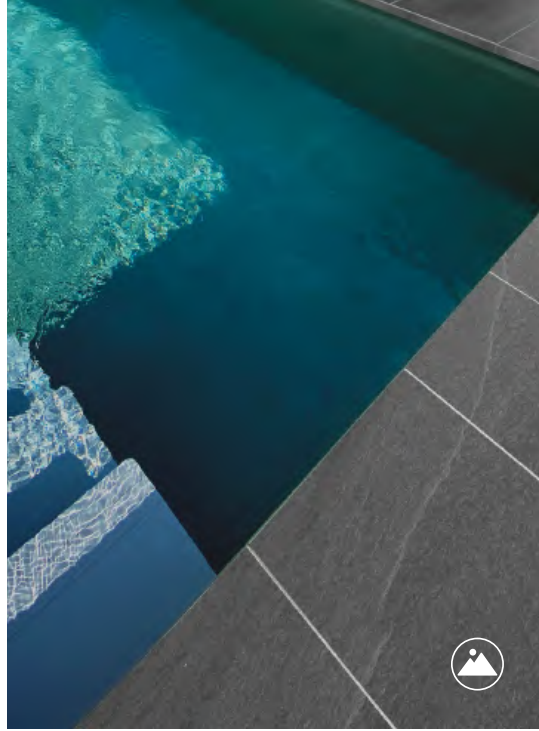

## Verwendung für:

Rechteckiges Becken

**L-profil**  
**Beckenrandsteine & Terrassenplatten**

Mit L-Profil Beckenrandsteine und Terrassenplatten im Großformat können Sie ein außergewöhnliches minimalistisches Becken schaffen, das Ruhe und reinen Luxus ausstrahlt. Kombinieren Sie die Farben oder halten Sie es einfach und stilvoll. Einzigartig. Exklusiv.