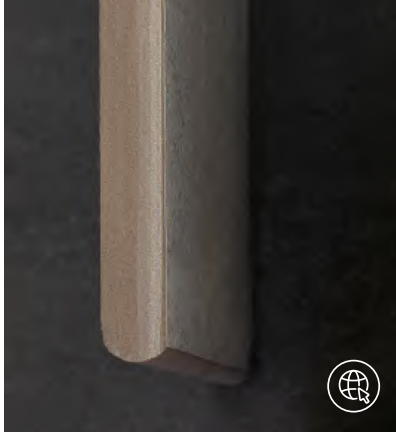

- #33 Nordic Silver Grey
- #34 Nordic Dark Grey
- #40 Nordic Light Sand
- #35 Luna Pearl
- #39 Luna Steel
- #36 Royal Black
- #37 Royal Grey
- #38 Golden Amber