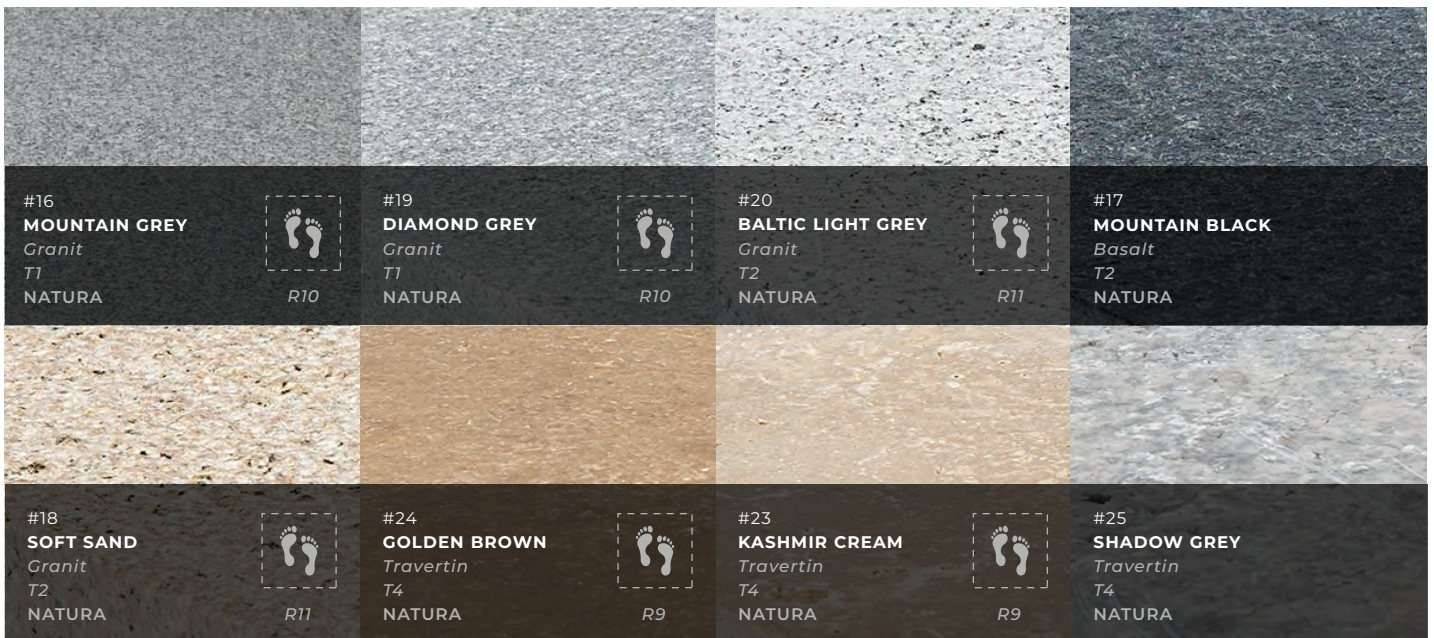

Ecke radius  
Treppe Außen R. & L.

Terrassenplatten  
600x600

Terrassenplatten  
600x300

Robust

Rutschfest

Einzigartig

Pflegeleicht

Frostsicher

Lager und  
Lieferübersicht

Siehe technische Erklärungen auf S. 61

Siehe Lagerbestand und Lieferzeiten bei scandi-roc.dk.

RUSTICA

Athen Beckenrandsteine

Nevada Beckenrandsteine

Rechteckiges Becken

Rechteckiges Becken mit Treppe