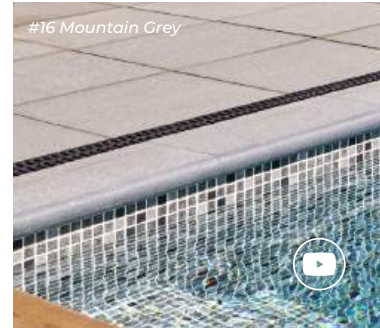

**Napoli**  
**Beckenrandsteine & Terrassenplatten**

Verleihen Sie Ihrem Pool mit dieser abgerundeten L-Profil ein exquisites Finish, das durch Verbergen von Fugen und Übergängen vom Becken zur Kante eine Illusion von einem höheren Wasserspiegel und damit ein schönes visuelles Erlebnis schafft.