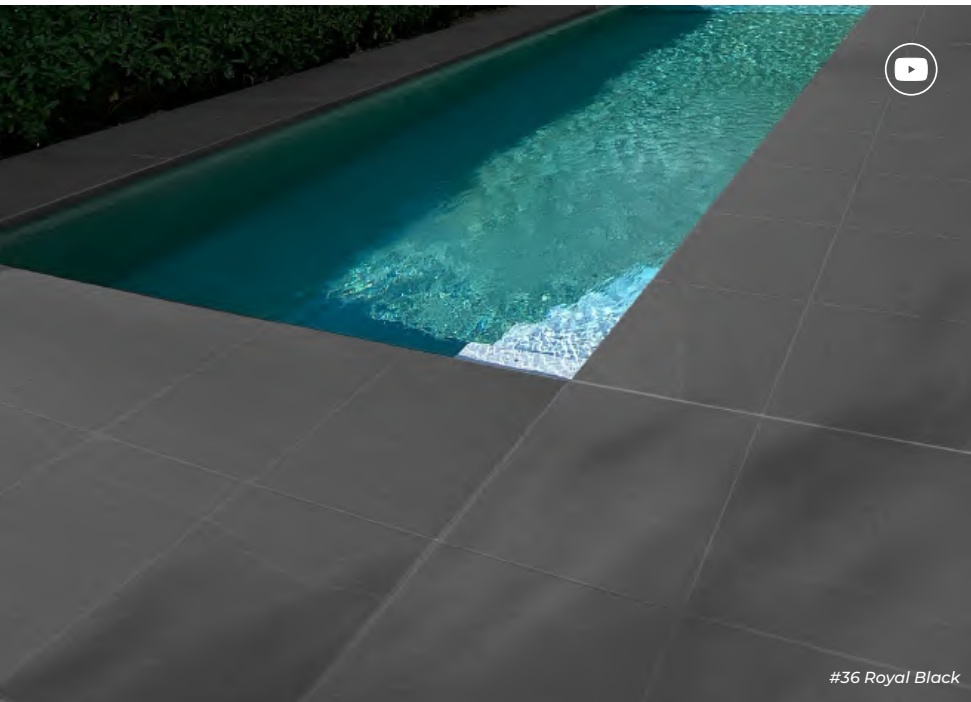

## Verwendung für:

Rechteckiges Becken

**L-profil**  
**Beckenrandsteine & Terrassenplatten**

Mit L-Profil Beckenrandsteine und Terrassenplatten im Großformat können Sie ein außergewöhnliches minimalistisches Becken schaffen, das Ruhe und reinen Luxus ausstrahlt. Kombinieren Sie die Farben oder halten Sie es einfach und stilvoll. Einzigartig. Exklusiv.