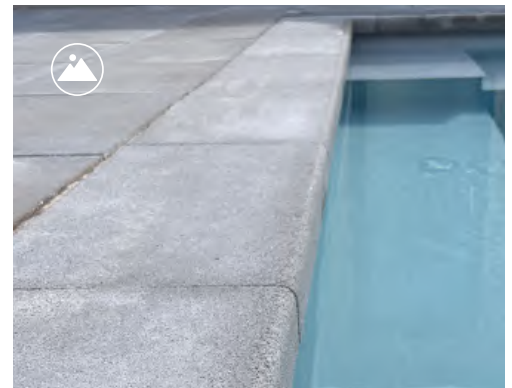

Athen Beckenrandsteine

35mm

Nevada Beckenrandsteine

35mm

Verwendung für: