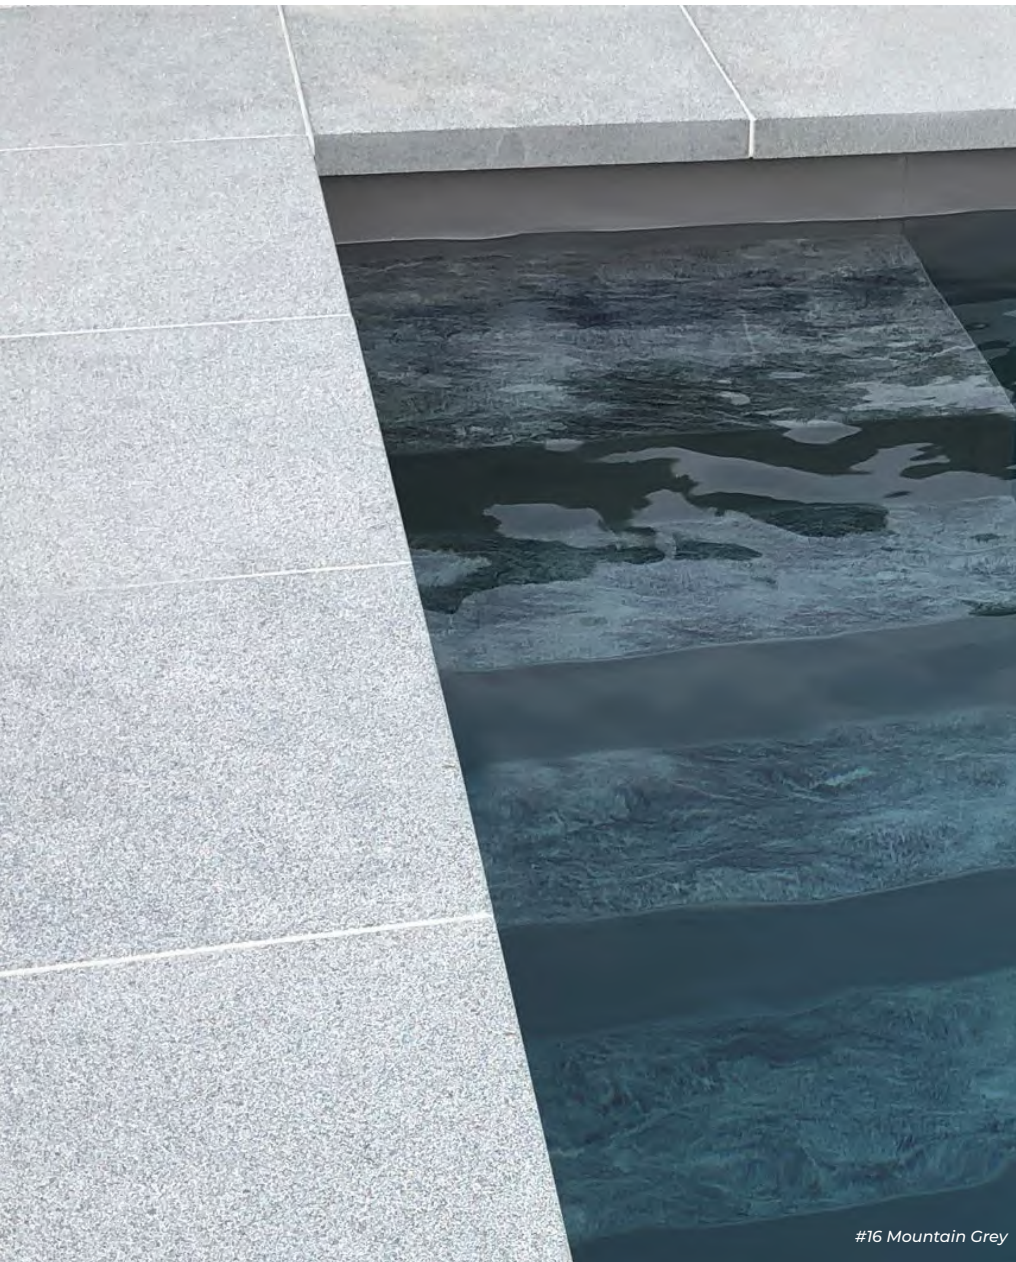

Ein exklusiver Naturstein in einem leichten und eleganten Design mit seiner einzigartigen 100 cm Dimension. Schöne Oberflächen und bearbeitete Kanten prägen die Einfachheit dieses Steins und betonen das Beckenumfeld mit einem Hauch von nordischer Minimalistik. Einzigartig und stilvoll.

Rechteckiges Becken  
mit Treppe