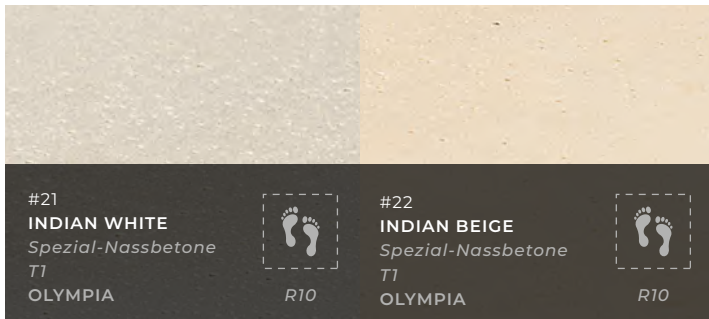

Ecke treppe  
R. & L.

Terrassenplatten  
500x500

Robust

Vielseitig

Rutschfest

Frostsicher

Lager und  
Lieferübersicht

Siehe technische Erklärungen auf S. 61