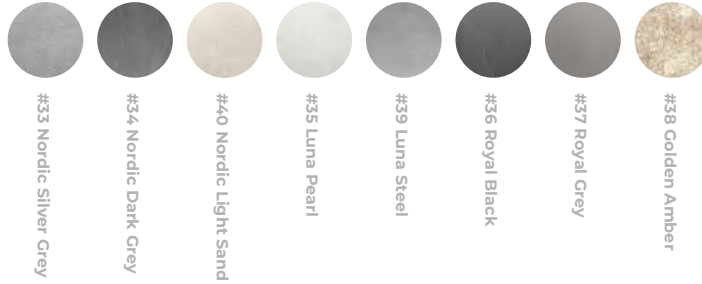

CERAMICA

Beckenrandsteine & Terrassenplatten

| Feinsteinzeug 20mm |