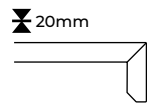

Firenze Beckenrandsteine