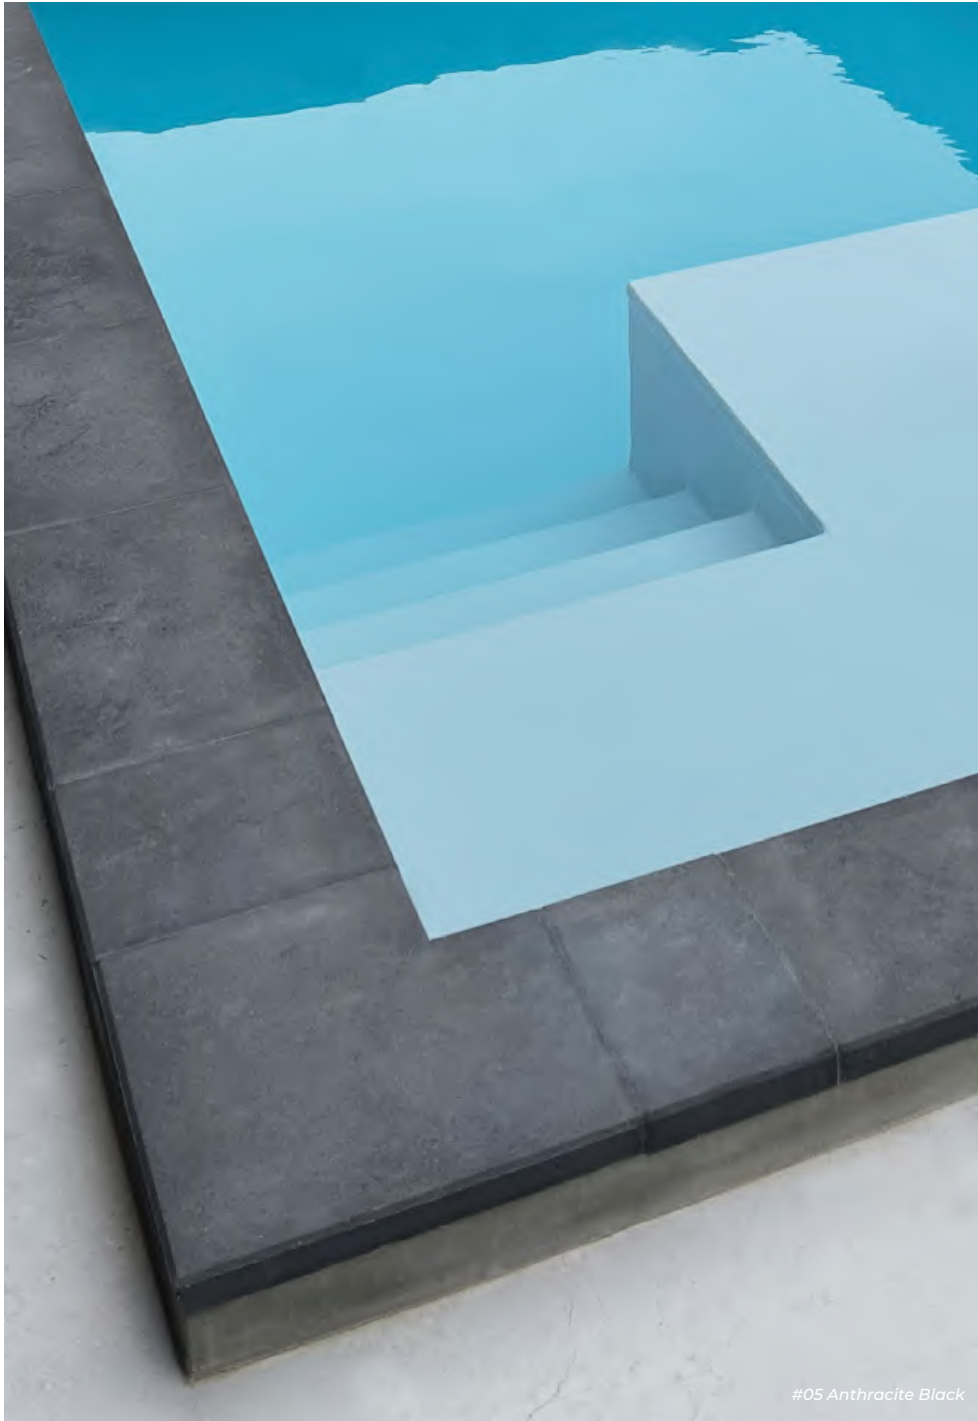

#05 Anthracite Black