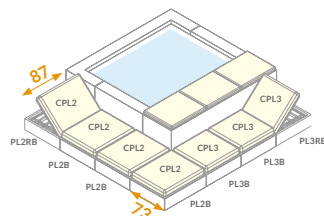

LAYOUT-BEISPIELE CONFIGURATIONS EXEMPLES EXEMPLES D'AGENCEMENT