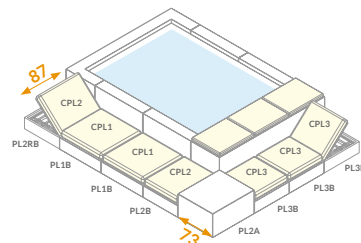

LAYOUT-BEISPIELE CONFIGURATIONS EXEMPLES EXEMPLES D'AGENCEMENT