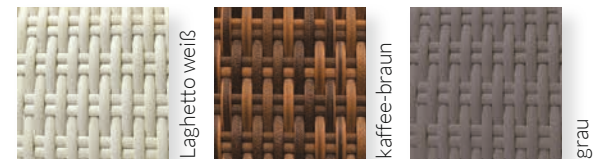

Exterior pannels
handwoven fiber

Panneaux extérieurs
Fibre synthétique tressée

Laghetto weiß

kaffee-braun

grau

PLAYA LIVING

VERFÜGBARE GRÖSSEN (cm.) AVAILABLE SIZES DIMENSIONS DISPONIBLES

VERFÜGBARE FARBEN AVAILABLE COLORS COLORIS DISPONIBLES