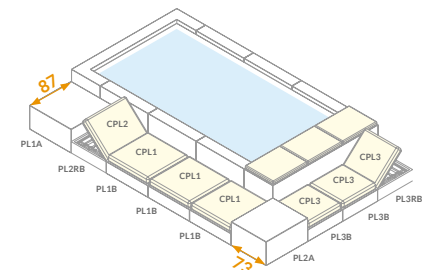

LAYOUT-BEISPIELE CONFIGURATIONS EXEMPLES EXEMPLES D'AGENCEMENT