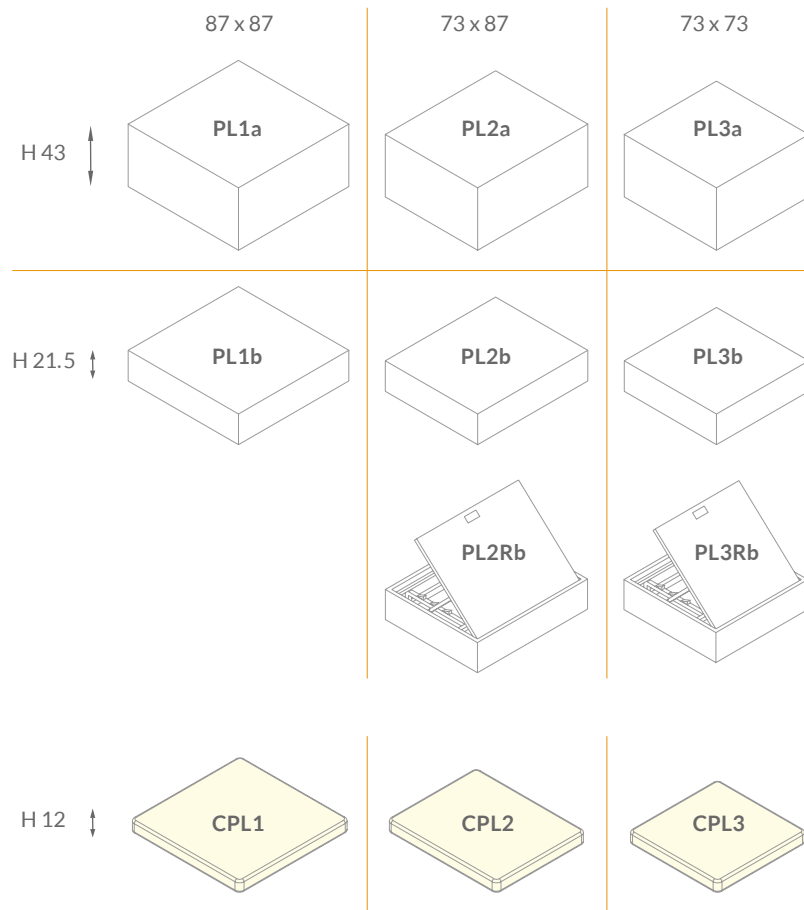

Exterior pannels
handwoven fiber

Panneaux extérieurs
Fibre synthétique tressée

Laghetto weiß

kaffee-braun

grau

PLAYA LIVING

VERFÜGBARE GRÖSSEN (cm.) AVAILABLE SIZES DIMENSIONS DISPONIBLES

VERFÜGBARE FARBEN AVAILABLE COLORS COLORIS DISPONIBLES