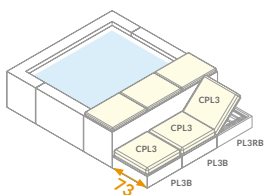

LAYOUT-BEISPIELE CONFIGURATIONS EXEMPLES EXEMPLES D'AGENCEMENT